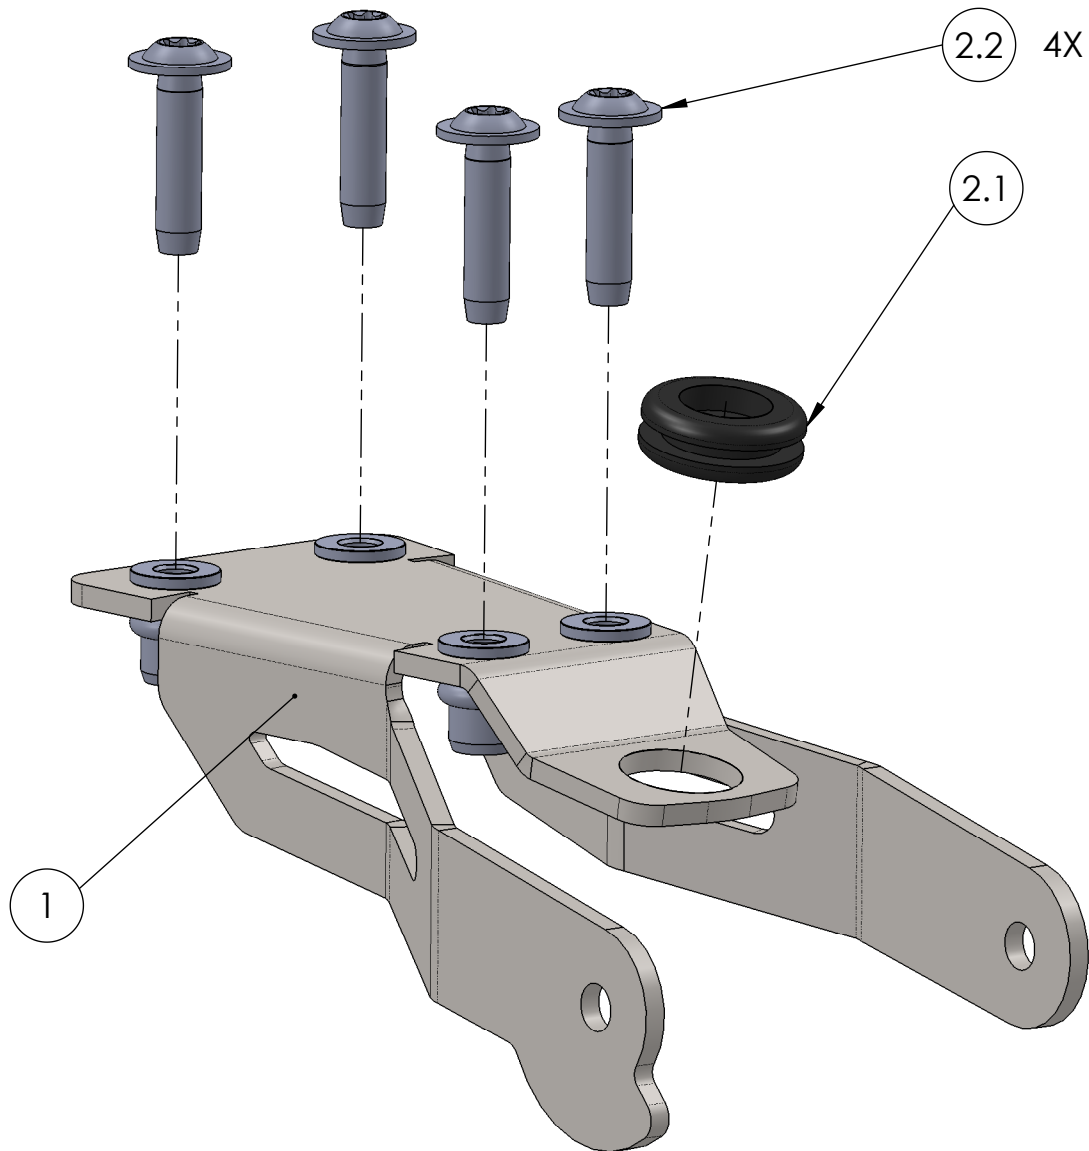

Artikelnummer:
Item No. 936226B

Rev.:
./.

Ausgabedatum:
02.05.2016

Kennzeichenhalterset_Honda CB500F Bj.16-

POS-NR.	BENENNUNG	BESCHREIBUNG	MENGE	[Nm]	Besonderheiten
1	1034_0_12	Grundplatte kompl.	1		
2	1034_0_13	Montageset_Honda CB500F Bj.16	1		
2.1	SR_1705_PVC_19427	Membrantülle 22x12.5x16x2.4x8.0	1		
2.2	DIN ISO 7380 F M6 x 25	Linsenkopf m. Flansch u. Innensechskant	4	15	10.9